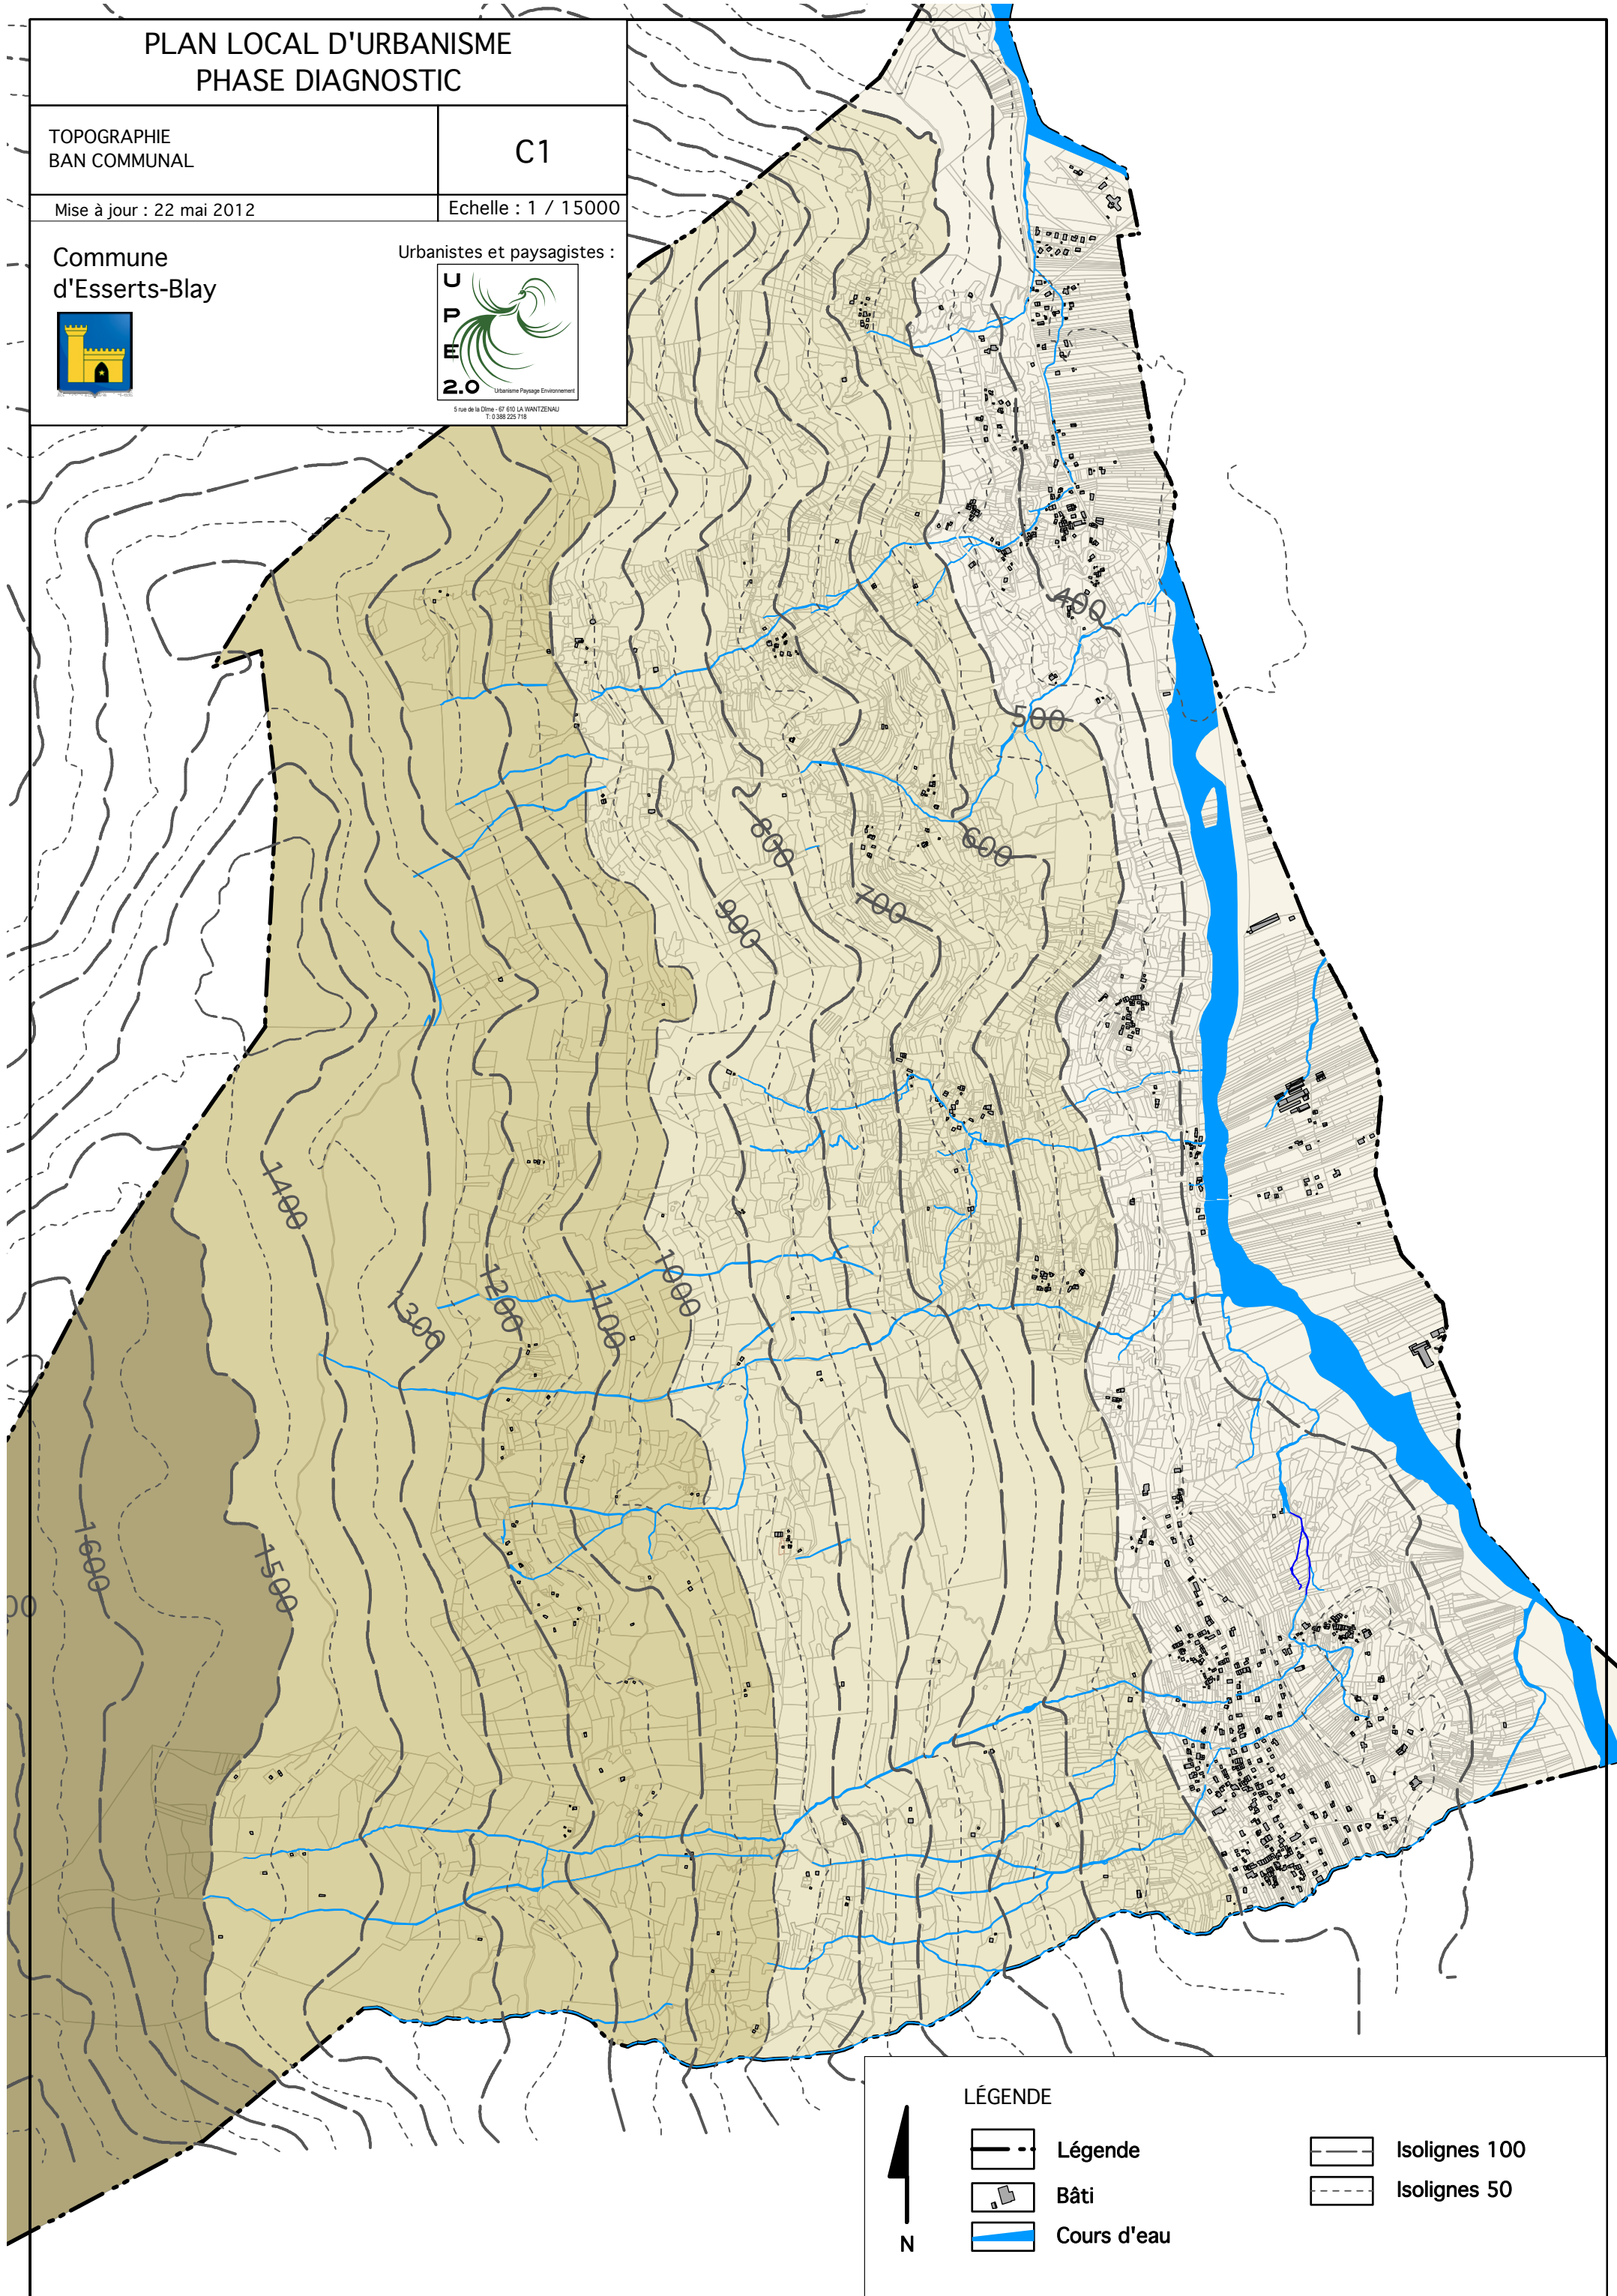

PLAN LOCAL D'URBANISME PHASE DIAGNOSTIC

TOPOGRAPHIE
BAN COMMUNAL

C1

Mise à jour : 22 mai 2012

Echelle : 1 / 15000

Commune
d'Esserts-Blay

Urbanistes et paysagistes :

LÉGENDE

— — — — — Légende

■ Bâti

— Cours d'eau

— — — — — Isolignes 100

- - - - - Isolignes 50